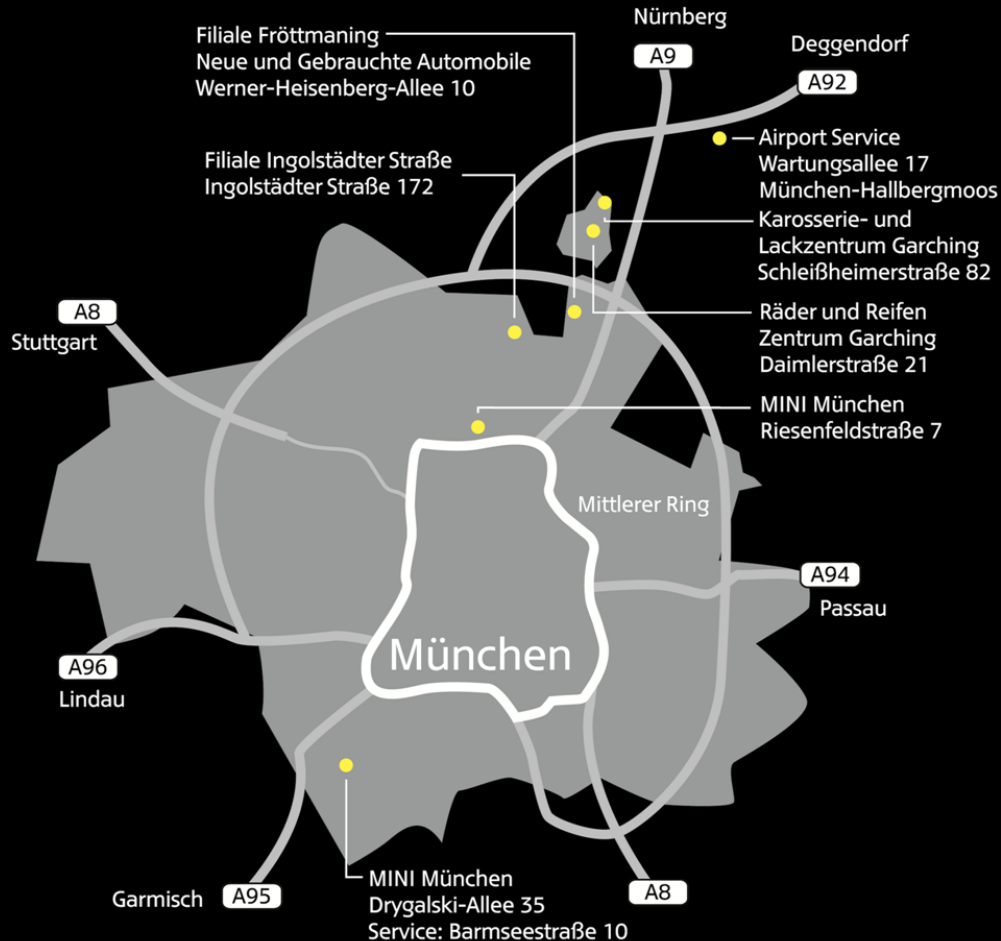

# MINI München.

## Unsere Standorte in und um München.

### MINI München Hauptbetrieb

Petuelring 124  
Service: Riesenfeldstraße 7  
80809 München  
Telefon 089 / 3535 - 140

### Räder und Reifen Zentrum

Daimlerstraße 21  
85748 Garching-Hochbrück  
Telefon 089 / 3535 - 240